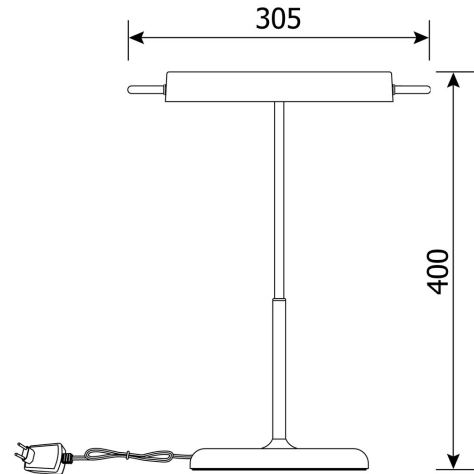

Absinthe Benk LED

Algemene Informatie

Ref: 29001-38

Benk wit/chroom LED 7W 230V 3000K 600lm
305x400x175mm - met schakelaar - niet dimbaar

Kleur White / Chrome

Inclusief Lampen ja

Richtbaar nee

Binnengebruik ja

Buitengebruik nee

Inbouw nee

Technische Gegevens

Aantal Lampen 1

Vermogen 7W

Lampsocket LED

Voltage/Stroom 230V

Lichtkleur warm white

Kelvin 3000K

Kelvin Lijst 3000K

Lumen 600lm

IP Waarde IP 20

Toebehoren inclusief voeding

Lengte 175mm

Breedte 305mm

Hoogte 400mm