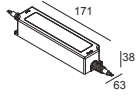

21012 0145 LED POWER SUPPLY 24V-DC / 90W IP67 DIM5

17

☐