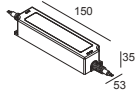

21012 0135 LED POWER SUPPLY 24V-DC / 60W IP67 DIM5

11

☐