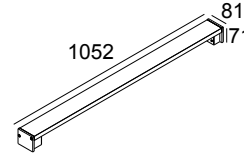

OUTLINER 100 930 N

27810 9300 N

BESCHIKBAAR IN
ANTRACIET (DONKERGRIJS) 27810 9300 N

 [Bekijk op website](#)

Algemene info

| | |
|-------------------------------|------------------------------|
| LOCATIE | buiten |
| INSTALLATIE | Vloer Opbouw |
| STOF EN WATERDICHTHEID | IP54 |
| IK | IK03 |
| GEWICHT (KG) | 2.4 |
| RICHTBAARHEID | niet richtbaar |
| INFO | EXCL.LED POWER SUPPLY 24V-DC |