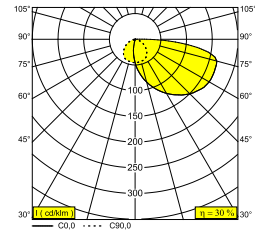

[Bekijk op website](#)

Algemene info

LOCATIE	buiten
INSTALLATIE	Vloer Opbouw
STOF EN WATERDICHTHEID	IP54
IK	IK03
GEWICHT (KG)	2.4
RICHTBAARHEID	niet richtbaar
INFO	EXCL.LED POWER SUPPLY 24V-DC

Elektrische info

INGANGSSPANNING	24V-DC
KLASSE	III
DIM TYPE	afhankelijk van de te kiezen externe voeding
ENERGIE KLASSE	F

Info lichtbron

LIGHTSOURCE NAME	LED
LICHTBRON	LED LED FLEX OUT 4,75W / CRI>90 / 3000K / 494lm
LED TECHNIEK (LICHTBRON)	494lm // 4,75W // 104lm/W
LED TECHNIEK (TOESTEL)	148lm // 5W // 27lm/W

Benodigdheden

LED POWER SUPPLY 24V-DC

Opties

CBOX
PIN 11

Voor gedetailleerde montage gegevens, consulteer de handleiding: [27810_XXX0_HAND.pdf](#)