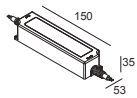

21012 0101 LED POWER SUPPLY 24V-DC / 60W IP67 DIM1

11

☐