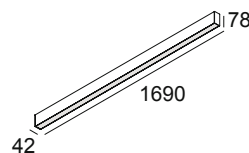

MICROLINE 40 P3683 B

399 011 36 E B

BESCHIKBAAR IN
ZWART 399 011 36 E B
WIT 399 011 36 E W

 [Bekijk op website](#)

Algemene info

LOCATIE	binnen
INSTALLATIE	Plafond Opbouw, Plafond Gependeld
STOF EN WATERDICHTHEID	IP20
GEWICHT (KG)	3
RICHTBAARHEID	niet richtbaar
INFO	INCL.MIC40 PC SBL HE INCL.LED POWER SUPPLY

328 27 22 W SUSPENSION SET 27 1,6m W

Notes: