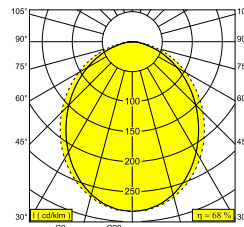

[Bekijk op website](#)

Algemene info

LOCATIE	binnen
INSTALLATIE	Plafond Opbouw, Plafond Gependeld
STOF EN WATERDICHTHEID	IP20
GEWICHT (KG)	3
RICHTBAARHEID	niet richtbaar
INFO	INCL.MIC40 PC SBL HE INCL.LED POWER SUPPLY

Elektrische info

INGANGSSPANNING	220-240V / 50-60Hz
KLASSE	I
VOEDING INBEGREPEN	YES
DIM TYPE	niet dimbaar
ENERGIE KLASSE	D

Info lichtbron

LIGHTSOURCE NAME	LED
LICHTBRON	LED cluster 36,7W / CRI>90 (R9: 50) / 3000K / 5702lm
TM-30-15 WAARDEN	Rf: 92 / Rg: 100
SDCM	SDCM3
RISK-GROEP	RG2
LM80	L80 > 60000
LED TECHNIEK (LICHTBRON)	5702lm // 36,7W // 155lm/W
LED TECHNIEK (TOESTEL)	3880lm // 42W // 92lm/W

Opties

SUSPENSION SET 27 1.6m

Voor gedetailleerde montage gegevens, consulteer de handleiding: [399_011_36_E_HAND.pdf](#)