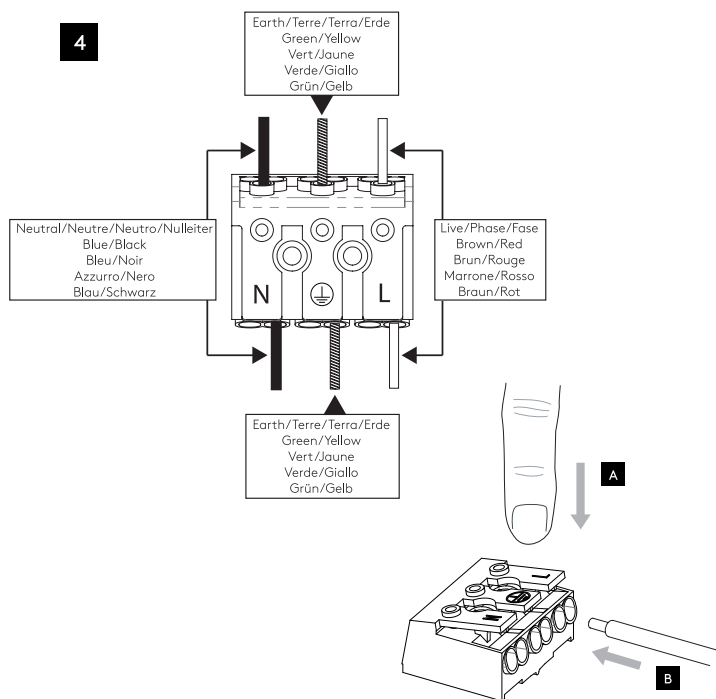

DE

Lesen sie bitte die anweisungen sorgfältig durch, bevor sie mit dem zusammenbauen beginnen

Phase: Normalerweise Braun / Rot  
Nulleiter: Normalerweise Blau / Schwarz  
Erde: Normalerweise Grün / Gelb

For Wall Use Only  
Usage mural uniquement  
Solo per uso a parete  
Nur zur Verwendung als Wandleuchte

1

Turn off power  
Couper le courant! /  
Spegnere la corrente! /  
Strom Abhalten!

2

3

4

5

6