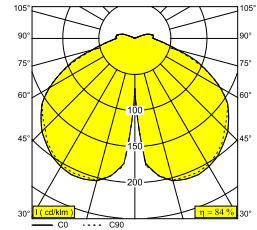

BAZIL 126 A-ANO

222 126 12 A-ANO

BESCHIKBAAR IN

ALU GRIJS-ALU GEANODISEERD 222 126 12 A-ANO

ANTRACIET (DONKERGRIJS)-ALU GEANODISEERD 222 126 12 N-ANO

 [Bekijk op website](#)

Algemene info

LOCATIE	buiten
INSTALLATIE	Vloer Opbouw
STOF EN WATERDICHTHEID	IP55
IK	IK08
GEWICHT (KG)	4.7
RICHTBAARHEID	niet richtbaar
INFO	INCL.LED POWER SUPPLY 700mA-DC