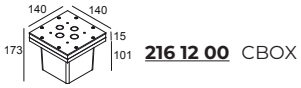

BAZIL 126 A-ANO

222 126 12 A-ANO

VERVOLLEDIG UW SPECIFICATIE

Waterdichte doorverbindingen

---

216 12 00 CBOX

☐