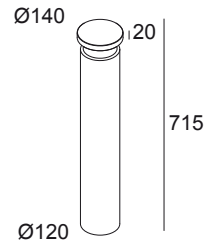

BAZIL 126 A-ANO

222 126 12 A-ANO

BESCHIKBAAR IN

ALU GRIJS-ALU GEANODISEERD 222 126 12 A-ANO

ANTRACIET (DONKERGRIJS)-ALU GEANODISEERD 222 126 12 N-ANO

 [Bekijk op website](#)

Algemene info

LOCATIE	buiten
INSTALLATIE	Vloer Opbouw
STOF EN WATERDICHTHEID	IP55
IK	IK08
GEWICHT (KG)	4.7
RICHTBAARHEID	niet richtbaar
INFO	INCL.LED POWER SUPPLY 700mA-DC