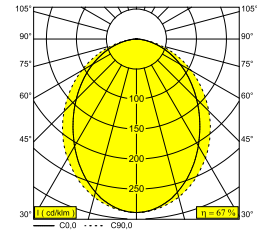

ALINER 125 930 B

27411 9300 B

BESCHIKBAAR IN
ZWART 27411 9300 B
WIT 27411 9300 W

 [Bekijk op website](#)

Algemene info

LOCATIE	binnen
INSTALLATIE	Plafond Opbouw,Wand Opbouw
STOF EN WATERDICHTHEID	IP20
GEWICHT (KG)	0.5
RICHTBAARHEID	niet richtbaar
INFO	INCL.LED POWER SUPPLY