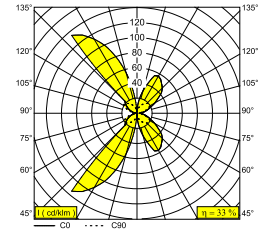

VISO 927 DIM8 B-MMAT

275 07 92 ED8 B-MMAT

BESCHIKBAAR IN

ZWART-GOUD MAT 275 07 92 ED8 B-MMAT

WIT-WIT 275 07 92 ED8 W-W

 [Bekijk op website](#)

Algemene info

| | |
|-------------------------------|--------------------------------|
| LOCATIE | binnen |
| INSTALLATIE | Wand Opbouw |
| STOF EN WATERDICHTHEID | IP20 |
| GEWICHT (KG) | 1 |
| RICHTBAARHEID | niet richtbaar |
| INFO | INCL.LED POWER SUPPLY 500mA-DC |

Elektrische info

| | |
|---------------------------|-------------------------------|
| INGANGSSPANNING | 220-240V / 50-60Hz |
| KLASSE | I |
| VOEDING INBEGREPEN | YES |
| DIM TYPE | net-dimbaar (fase afsnijding) |
| ENERGIE KLASSE | F |
| CERTIFICATEN | EAC, ENEC |