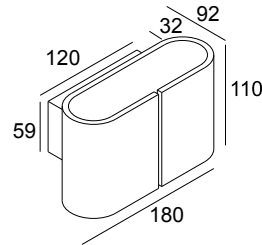

VISO 927 DIM8 B-MMAT

275 07 92 ED8 B-MMAT

BESCHIKBAAR IN

ZWART-GOUD MAT 275 07 92 ED8 B-MMAT

WIT-WIT 275 07 92 ED8 W-W

 [Bekijk op website](#)

Algemene info

| | |
|-------------------------------|--------------------------------|
| LOCATIE | binnen |
| INSTALLATIE | Wand Opbouw |
| STOF EN WATERDICHTHEID | IP20 |
| GEWICHT (KG) | 1 |
| RICHTBAARHEID | niet richtbaar |
| INFO | INCL.LED POWER SUPPLY 500mA-DC |