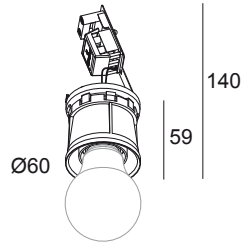

TWENTY-7 TRIMLESS

415 35 00

 [Bekijk op website](#)

Algemene info

LOCATIE	binnen
INSTALLATIE	Plafond Inbouw
ZAAGMAAT/OPENING (MM)	rond - Ø KIT
INBOUWDIEPTE (MM)	100
STOF EN WATERDICHTHEID	IP20
GEWICHT (KG)	0.1
RICHTBAARHEID	niet richtbaar
INFO	INCL.SPY TUBE BLACK

Elektrische info

	1 x LED Filament max.20W
KLASSE	I

Info lichtbron

LIGHTSOURCE NAME	E27
MIN. DISTANCE TO LIGHTSOURCE (M)	0,1

Opmerkingen

lamp not included

Benodigdheden

MOUNTING KIT R60 TRIMLESS O.F.A.