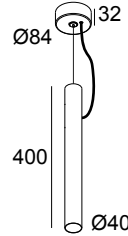

PENSIL 92736 DIM8 B

28610 9228 B

BESCHIKBAAR IN
ZWART 28610 9228 B
WIT 28610 9228 W

 [Bekijk op website](#)

Algemene info

| | |
|-------------------------------|--|
| LOCATIE | binnen |
| INSTALLATIE | Plafond Gependeld |
| STOF EN WATERDICHTHEID | IP20 |
| GEWICHT (KG) | 0.8 |
| RICHTBAARHEID | niet richtbaar |
| INFO | REFLECTOR FL-36° INCL.DIMMABLE LED POWER SUPPLY 350mA-DC INCL.1 x CABLE SUSPENSION SINGLE AUTO. 1.6m INCL.1 x CABLE 2 x 0.75mm ² |

Info lichtbron

| | |
|---------------------------------|--|
| LIGHTSOURCE NAME | LED |
| LICHTBRON | LED array 5,8W / CRI>90 (R9: 60) / 2700K / 753lm |
| TM-30-15 WAARDEN | Rf: 89 / Rg: 100 |
| SDCM | SDCM1 |
| RISK-GROEP | RG1 |
| LM80 | L90B10 > 50000 |
| LED TECHNIEK (LICHTBRON) | 753lm // 5,8W // 129lm/W |
| LED TECHNIEK (TOESTEL) | 533lm // 7W // 80lm/W |

Opties

SUSPENSION + CONNECTION TRIMLESS

Voor gedetailleerde montage gegevens, consulteer de handleiding: [28610_XXX8_HAND.pdf](#)

 DELTALIGHT®

PENSIL 92736 DIM8 B

28610 9228 B

Notes: