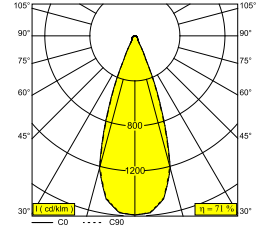

PENSIL 92736 DIM8 B

28610 9228 B

BESCHIKBAAR IN
ZWART 28610 9228 B
WIT 28610 9228 W

 [Bekijk op website](#)

Algemene info

| | |
|-------------------------------|--|
| LOCATIE | binnen |
| INSTALLATIE | Plafond Gependeld |
| STOF EN WATERDICHTHEID | IP20 |
| GEWICHT (KG) | 0.8 |
| RICHTBAARHEID | niet richtbaar |
| INFO | REFLECTOR FL-36° INCL.DIMMABLE LED POWER SUPPLY 350mA-DC INCL.1 x CABLE SUSPENSION SINGLE AUTO. 1.6m INCL.1 x CABLE 2 x 0.75mm ² |